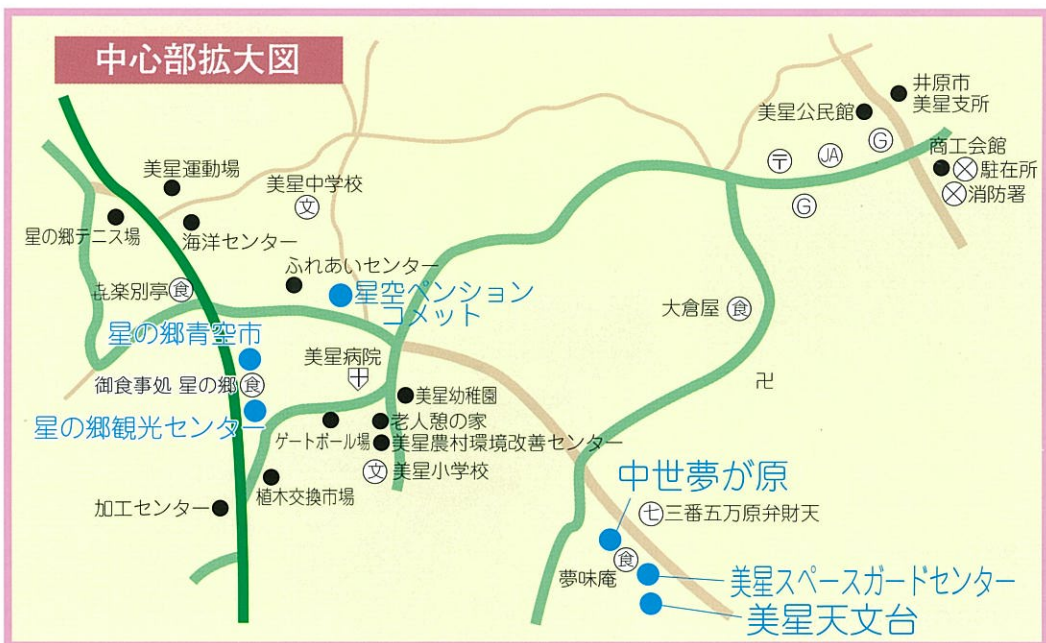

星の郷 美星 道路マップ

美星天文台101cm望遠鏡

観光のお問い合わせは

観光案内所 TEL (0866) 87-3349

美星町観光協会 TEL (0866) 87-3113